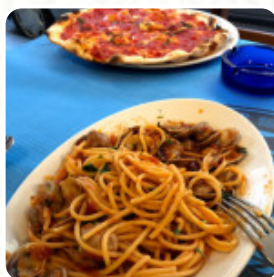

Menu San Michele

<https://it.menulist.menu>

Via Piemonte 111, SAN BENEDETTO DEL TRONTO, Italy

+393973582429 - http://www.facebook.com/pages/Pizzeria-Pub-San-Michele/143383789630521?ref=br_rs

Un **completo menu di San Michele** da SAN BENEDETTO DEL TRONTO con tutti gli 18 menù e bevande possono essere trovati qui sulla carta. Per le **offerte variabili** ti preghiamo di contattare il proprietario telefonicamente o tramite i dettagli di contatto sul sito web. Cosa piace a [User](#) di San Michele: pub storico che recentemente ha festeggiato i suoi 50 anni di apertura, qui si può trovare tra tutti e altri anche la birra biorn. il locale è suddiviso in 2 ambienti, una pizzeria e un altro classico stile pub sia con tavoli all'aperto. Giovedì offre anche un menu completo diverso ogni settimana al prezzo di 13 euro. locale tramandato per generazioni con personale cortese e gentile. alla fine del consumo, sono offer... [leggere di più](#). Gli locali nel ristorante sono accessibili e possono essere utilizzati anche con una sedia a rotelle o con limitazioni fisiche, a seconda del condizioni meteorologiche si può stare anche comodamente all'aperto e prendere qualcosa da mangiare. Per coloro che vogliono una birra dopo fine del turno e stare con gli amici, San Michele da SAN BENEDETTO DEL TRONTO è un buon bar, Non dovrete perdere l'occasione di provare la [pizza](#) delicata, che viene cotta appena sfornata secondo metodi tradizionali. La maggior parte dei pasti vengono preparati rapidamente per te e serviti, e puoi aspettarti la squisita tradizionale cucina di [frutti di mare](#).

DELLA CASA

Kleine Vorspeisen

ANTIPASTO MISTO

Restaurant Category

ITALIANO

Antipasti

ANTIPASTO

PATATINE FRITTE

Dolci

TIRAMISÙ

PANNA COTTA

Ingredienti utilizzati

PASTA MOZZARELLA

FRUTTI DI MARE

Questi tipi di piatti vengono serviti

SPAGHETTI