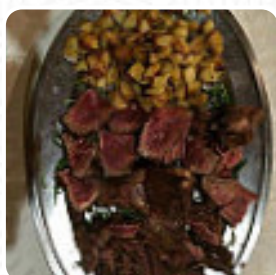

Menu Il Giardino

<https://it.menulist.menu>

Location Sassi Turchini, 4, Porto Azzurro, Italy, PORTO AZZURRO
+393956595596 - <http://www.ristoranteilgiardino.com/>

Qui troverai il [menu di Il Giardino](#) in PORTO AZZURRO. Al momento ci sono 9 portate e bevande nel menù. Puoi richiedere **offerte stagionali o settimanali** per telefono. Cosa piace a [User](#) di Il Giardino: siamo stati in questo ristorante-pizzeria che ci ha accolti in un giardino perfetto! .i tavoli sono preparati sotto le belle piante arancioni che rendono tutto molto suggestivo! C'è un'aria di vacanza! molto buona [pizza](#) cotta nel forno a legna e la griglia mista di carne, stagionata e cotta al punto giusto! personale gentile, preparato e molto familiare .right prezzi .sè si è nella zona , si consiglia di andare! torn... [leggere di più](#). Come ospite puoi utilizzare il WiFi del stabilimento senza spese, a seconda del condizioni meteorologiche si può stare anche comodamente all'aperto e mangiare. Gli locali in loco sono accessibili e quindi non rappresentano un problema anche per clienti in sedia a rotelle o con fisiologiche disabilità. Cosa non piace a [User](#) di Il Giardino: Faccio fatica a credere alle recensioni negative. Niente di eccezionale, ma tutto sommato, cena positiva. Buoni gli antipasti. Primi e secondi piatti discreti. Piacevole il giardino e servizio al tavolo, dopo solo 20 minuti. naturalmente, le bevande, erano già state servite. Prezzi nella norma. L'unico neo, non imputabile ai gestori, è stato il maestrale. Evitate quei giorni. Pensavo che i ripari funzionassero, ,ma i... [leggere di più](#). Il Giardino da PORTO AZZURRO propone deliziosa, buona cucina mediterranea di facile digestione con i suoi tipici piatti, e puoi aspettarti la raffinata tipica cucina di [frutti di mare](#). Inoltre, ti aspetta una [cucina italiana](#) tipica con gustosi classici come [pizza](#) e pasta, non lasciarti sfuggire l'occasione di provare la [pizza](#) saporita, preparata fresca secondo metodi originali.