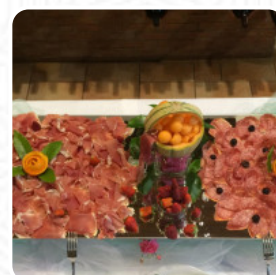

Menu Il Giardino

<https://it.menulist.menu>

Location Sassi Turchini, 4, Porto Azzurro, Italy, PORTO AZZURRO
+393956595596 - <http://www.ristoranteilgiardino.com/>

Qui troverai il [menu di Il Giardino](#) in PORTO AZZURRO. Al momento ci sono 9 portate e bevande nel menù. Puoi richiedere **offerte stagionali o settimanali** per telefono. Cosa piace a [User](#) di Il Giardino: siamo stati in questo ristorante-pizzeria che ci ha accolti in un giardino perfetto! .i tavoli sono preparati sotto le belle piante arancioni che rendono tutto molto suggestivo! C'è un'aria di vacanza! molto buona [pizza](#) cotta nel forno a legna e la griglia mista di carne, stagionata e cotta al punto giusto! personale gentile, preparato e molto familiare .right prezzi .sè si è nella zona , si consiglia di andare! torn... [leggere di più](#). Come ospite puoi utilizzare il WiFi del stabilimento senza spese, a seconda del condizioni meteorologiche si può stare anche comodamente all'aperto e mangiare. Gli locali in loco sono accessibili e quindi non rappresentano un problema anche per clienti in sedia a rotelle o con fisiologiche disabilità. Cosa non piace a [User](#) di Il Giardino: Faccio fatica a credere alle recensioni negative. Niente di eccezionale, ma tutto sommato, cena positiva. Buoni gli antipasti. Primi e secondi piatti discreti. Piacevole il giardino e servizio al tavolo, dopo solo 20 minuti. naturalmente, le bevande, erano già state servite. Prezzi nella norma. L'unico neo, non imputabile ai gestori, è stato il maestrale. Evitate quei giorni. Pensavo che i ripari funzionassero, ,ma i... [leggere di più](#). Il Giardino da PORTO AZZURRO propone deliziosa, buona cucina mediterranea di facile digestione con i suoi tipici piatti, e puoi aspettarti la raffinata tipica cucina di [frutti di mare](#). Inoltre, ti aspetta una [cucina italiana](#) tipica con gustosi classici come [pizza](#) e pasta, non lasciarti sfuggire l'occasione di provare la [pizza](#) saporita, preparata fresca secondo metodi originali.