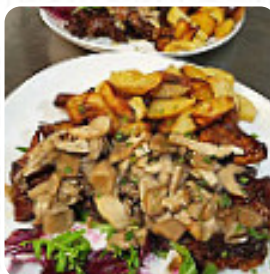

Su questo Webpage troverai il [completo menu](#) di Agriturismo La Rosa Scarlatta da ARDEA. Attualmente ci sono 6 portate e bevande disponibili. Per **offerte stagionali o settimanali** ti preghiamo di rivolgerti direttamente al proprietario del ristorante. Puoi contattarlo anche tramite il suo sito web. Cosa piace a [User](#) di Agriturismo La Rosa Scarlatta:

Ci siamo stati ieri sera io e il mio compagno... Tutto perfetto... dall' antipasto, ai primi super abbondanti, al dolce e al caffè... Vino della casa molto buono. Una bellissima scoperta.... Ambiente accogliente... Personale super carino, simpatico, gentile e disponibile... Non c'è stata mezza cosa che non ci sia piaciuta... Ci ritorneremo sicuramente molto molto presto.... [leggere di più](#). Con buon tempo si può addirittura farsi servire all'aperto, e c'è W-LAN senza costi. Gli spazi in loco sono accessibili e quindi non rappresentano un problema anche per ospiti in sedia a rotelle o con fisiche disabilità. Cosa non piace a [User](#) di Agriturismo La Rosa Scarlatta:

Absolutamente sconsigliato. Pranzo di Pasqua. Affettati pessima qualità, altro che agriturismo. Dopo una lunghissima attesa... ravioli crudi e salati. Fettuccine commestibili... arrosto... una fettina di grasso immangiabile. Dolce... una colomba secca e di scarsa qualità. Unica cosa decente la pasta per il menu bambini. Vino che sembrava tavernello. Servizio scarso... lunghissime attese... una nota positiva... la location molto ca... [leggere di più](#). Nel Agriturismo La Rosa Scarlatta di ARDEA si cuoce *saporita* [pizza](#) secondo il metodo ereditato appena sfornato, e ti aspetta una classica **cucina italiana** con classici come pizza e pasta.