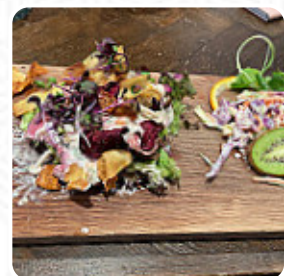

På denne website kan du finde den **fulde menu fra Rankin Park** i Esbjerg. Der er i øjeblikket 18 anretninger og drikkevarer tilgængelige. For sæson- eller ugebaserede tilbud bedes du kontakte restaurantens ejer direkte. Du kan også kontakte ham via hans webside. Hvad **User** kan lide ved Rankin Park:

Det bedste sted jeg har været længe. Maden var en oplevelse af smag, anretning og farver. Kan anbefales og kommer der helt sikkert igen. Spørg gerne til forklaring på menu kort. [Læs mere](#). Ved behageligt vejr kan man endda spise i det fri spise, og ind i de handicapvenlige rum kommer der også kunder med kørestol eller fysiske begrænsninger. Hvad **User** ikke kan lide ved Rankin Park:

Fin brunch, men de scrambled eggs virkede til at være lavet af pulver, hvilket ikke var så lækkert. Til ville jeg gerne have haft rigtige æg. Resten var lækkert. [Læs mere](#). I Rankin Park i [Esbjerg](#) kan du **fine vegetariske måltider spise**, der er fri for al slags kød eller fisk, Derudover er cocktailmenuen, der tilbydes i dette etablerede sted, imponerende. Den tilbyder en alsidig variation af øl fra regionen og hele verden. Den spektakulære landskab over talrige vartegn gør denne restaurant et besøg værd, besøgende på etablisementet er også begejstrede for den omfattende udvalg af mest forskelligartede *kaffe- og te-specialiteter*, som stedet tilbyder.