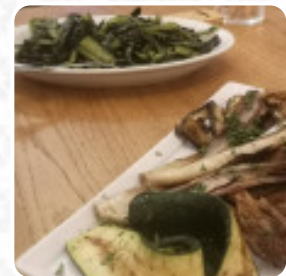

Un completo menu di Piazza Padella da MONTEMARCIANO con tutti gli **18** portate e bevande possono essere trovati qui sulla carta. Per le offerte variabili ti preghiamo di contattare il proprietario telefonicamente o tramite i dettagli di contatto sul sito web. Cosa piace a [Thomas M](#) di Piazza Padella:

Locale molto carino e accogliente; personale cordiale e preparato. Ottime proposte nel menù, servizio molto veloce e cibo davvero eccezionale! Molto buoni i primi, ma la grigliata era meravigliosa! Conto onesto.

Consigliato! [leggere di più](#). Il W-LAN del stabilimento lo utilizzi gratuitamente, e nell'accesso alle locali senza barriere possono entrare anche clienti in sedia a rotelle o con disabilità fisiche. Se il clima è buono, si può anche farsi servire all'aperto. Cosa non piace a [Selvaggia Milani](#) di Piazza Padella:

Siamo stati in questo posto per la prima volta credo anche ultima abbiamo preso un fritto salatissimo e per il costo 20 euro non vale niente ci sono posti migliori prezzi da un 5 stelle mai mai più [leggere di più](#). Piazza Padella di MONTEMARCIANO è il luogo perfetto se vuoi provare cibi americani come hamburger o barbecue, e ti aspetta una originale **cucina italiana** con classici come [pizza](#) e pasta. Oltre a piccoli snack e dolcetti, ci sono anche *bevande calde e fredde* e torte, nel menu ti presentiamo anche gustosi sudamericani piatti.