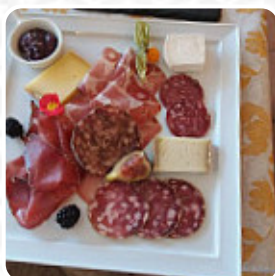

Su questo Sito web troverai il **completo [menu](#) di Garbatona** da Gravedona. Attualmente ci sono **11** menù e bevande disponibili. Per offerte variabili ti preghiamo di rivolgerti direttamente al proprietario del ristorante. Puoi contattarlo anche tramite il suo sito web. Cosa piace a [User](#) di Garbatona:

Abbiamo mangiato una [pizza](#) fatta con impasto di farina di grano saraceno fantastica... complimenti per la gentilezza del personale ...ci ritorneremo senz'altro.... [leggere di più](#). Il locale e i suoi spazi sono accessibili e quindi raggiungibili anche con la sedia a rotelle o con limitazioni fisiologiche.raggiungibile, a seconda del condizioni meteorologiche si può stare anche comodamente all'aperto e mangiare. Se hai bisogno di fare in fretta, ottieni al Garbatona di Gravedona raffinati *cibi veloci menù a tuo gusto*, preparati freschi per te in poco tempo, inoltre, piatti mediterranei leggeri sono disponibili nel menu. Se per il dessert del pasto desideri qualcosa di un dolce, anche in questo caso Garbatona non delude con la sua grande **selezione di dessert**, Non dovresti perdere l'occasione di provare la [pizza](#) delicata, che viene cotta fresca secondo metodi tradizionali.