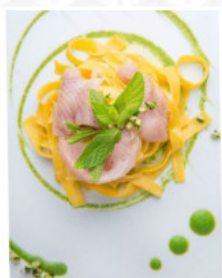

Su questo Sito troverai il **completo [menu](#)** di Lunapark Enogastronomico La Giostra da Montaletto-zona Industriale. Attualmente ci sono **16** piatti e bevande disponibili. Per **offerte variabili** ti preghiamo di rivolgerti direttamente al proprietario del ristorante. Puoi contattarlo anche tramite il suo sito web. Cosa piace a **User** di Lunapark Enogastronomico La Giostra:

Location molto bella. Personale cordiale e preparato. Tutti i piatti sono risultati gradevoli e ben presentati. Ho trovato molto bello la possibilità di poter scegliere 3 secondi diversi da ordinare in un piatto unico. Il servizio è risultato un po' lento, ma il personale è venuto a scusarsi più volte. Sicuramente un posto che merita di essere provato almeno una volta! **[leggere di più](#)**. La grande diversità di specialità di caffè e tè rende una visita al Lunapark Enogastronomico La Giostra ancora più meritevole, ovviamente devi anche provare i **squisiti burger**, con contorni come patatine fritte, insalate o patatine alla piastra offerti.