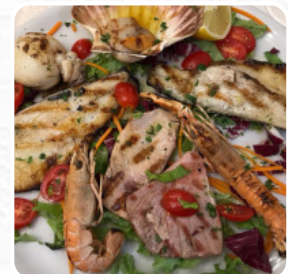

Menu Valleverde

<https://it.menulist.menu>

Piazza Favero 12, MONSELICE, Italy

+393942973011 - <https://www.facebook.com/Ristorante-Pizzeria-Valleverde-317855038634402/>