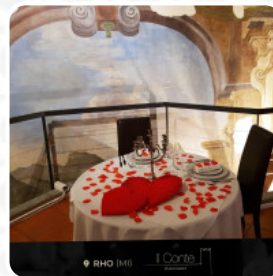

Menu Il Conte

<https://it.menulist.menu>

Via Pellegrino Tibaldi 7/9, 20017 Italia, RHO, Italy
+393400797655 - <https://www.ilconteristorante.it>