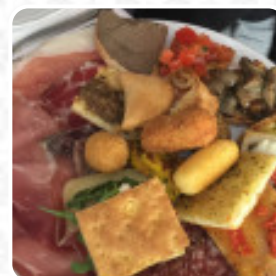

## *Menu Da Massimo*

<https://it.menulist.menu>

Collevalenza Di Todi, GUALDO CATTANEO, Italy

+393975887140 - <http://www.ristorantedamassimo.com>

Qui troverai il menu di Da Massimo in GUALDO CATTANEO. Al momento ci sono 18 portate e bevande nel menù. Puoi richiedere **offerte stagionali o settimanali** per telefono. Cosa piace a User di Da Massimo: porzioni molto abbondanti. si trova a metri dal santuario della collenza. non sarà il massimo come il design, più vicino a una mensa che ad un ristorante intimo (principio stile camera anni grande e con un sacco di coperto) ma ne vale davvero la pena. Buon servizio anche. [leggere di più](#). Il ristorante offre anche la possibilità di sedersi all'aperto e mangiare e bere con buon tempo, e nell'accesso alle locali senza barriere possono entrare anche clienti in sedia a rotelle o con limitazioni fisiologiche. Al Da Massimo a [GUALDO CATTANEO](#), su fiamma aperta deliziosa carne viene arrostita fresca e servita con deliziosi contorni, *Piatti mediterranei facilmente digeribili* sono anche tra le scelte. Dopo aver mangiato (o durante) puoi ancora rilassarti al bar con un **drink alcolico o non alcolico**, e ti aspetta una originale cucina italiana con classici come [pizza](#) e pasta.

## *Questi tipi di piatti vengono serviti*

APERITIVO

BISTECCA DI TONNO

AGNELLO

PANE

PASTA