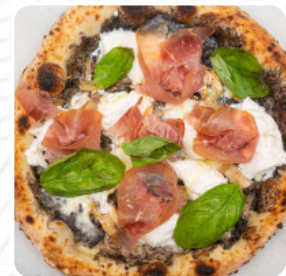

Il *menu di Pizzagnolo Pizza E Sfizi* di Firenze include **18** menu. In media un piatto o una bevanda sul la lista costano circa 16 €. Le categorie possono essere visualizzate nel menu sottostante. Cosa piace a [User](#) di Pizzagnolo Pizza E Sfizi:

spettacolare pizza! ottimo posto per mangiare la vera pizza napoletana; prodotti di alta qualità e ottimo servizio. pasta deliziosa, anche riempita di fiordilatte o ricotta in alcune pizze. il personale è cordiale e cortese, il posto non è molto grande, ma molto accogliente. valore per il denaro davvero grande! nei fine settimana è meglio prenotare. Lo consiglio assolutamente! [leggere di più](#). Il ristorante e i suoi spazi sono accessibili e quindi raggiungibili anche con la sedia a rotelle o con limitazioni fisiche. utilizzabile, a seconda del condizioni meteorologiche si può stare anche comodamente all'aperto e mangiare. W-LAN è disponibile gratis. Per coloro che vogliono una birra dopo **fine del turno** e stare insieme o da soli con gli amici, Pizzagnolo Pizza E Sfizi da Firenze è un buon bar, e ti aspetta una originale cucina italiana con classici come [pizza](#) e pasta. C'è anche croccante pizza, cotta fresca usando un metodo tradizionale, Inoltre, i [incantevoli](#) dessert del stabilimento brillano non solo negli occhi dei nostri piccoli ospiti.