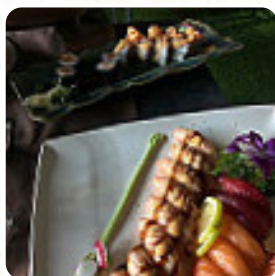

Menu Giapponese Enjoy

<https://it.menulist.menu>

Via Statale, 27, 21030 Italia, MARCHIROLO, Italy
+393395432088 - <http://www.enjoyrestaurant.it>

Un **completo menu** di Giapponese Enjoy da MARCHIROLO con tutti gli 18 menù e bevande possono essere trovati qui nel menù. Per le offerte stagionali o settimanali ti preghiamo di contattare il proprietario telefonicamente o tramite i dettagli di contatto sul sito web. Cosa piace a [User](#) di Giapponese Enjoy: qualità eccezionale, piatti preparati rapidamente anche se la camera è piena. Sono venuto molte volte e ogni volta è molto buono. il personale è disponibile e sempre presente. Bene, continuerò a venire da noi di solito! [leggere di più](#). Il locale e i suoi locali sono accessibili e quindi raggiungibili anche con la sedia a rotelle o con limitazioni fisiologiche. utilizzabile, a seconda del tempo si può stare anche comodamente all'aperto e prendere qualcosa da mangiare. Scopri nel Giapponese Enjoy di MARCHIROLO la **diversità della raffinata cucina cinese**, tipicamente preparata nel wok, e vengono menu giapponesi facilmente digeribili preparati con molti verdure fresche dal raccolto, pesce e carne preparati. La cucina fusion asiatica è pure una parte importante di Giapponese Enjoy. Per chi trova i menu quotidiani troppo noiosi, dovrebbe approcciare con spirito di sperimentazione e provare una o l'altra inaspettata combinazione di ingredienti da consumare, su il menu ci sono anche molti piatti asiatici menù.

Menu Giapponese Enjoy

Bevande non alcoliche

ACQUA

Bevande alcoliche

BIRRA

Antipasti

INVOLTINI PRIMAVERA

Rotoli Di Sushi

SUSHI

Bevande

BOTTIGLIA D'ACQUA

Portata principale

CARINO

Specialità asiatiche

FAGIOLI DI SOIA

Restaurant Category

VEGANO

ASIATICO

Questi tipi di piatti vengono serviti

PESCARE

TAGLIATELLE

Ingredienti utilizzati

CARNE

CETRIOLO