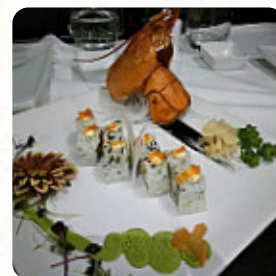

Menu Giapponese Enjoy

<https://it.menulist.menu>

Via Statale, 27, 21030 Italia, MARCHIROLO, Italy
+393395432088 - <http://www.enjoyrestaurant.it>

Un **completo menu** di Giapponese Enjoy da MARCHIROLO con tutti gli 18 menù e bevande possono essere trovati qui nel menù. Per le offerte stagionali o settimanali ti preghiamo di contattare il proprietario telefonicamente o tramite i dettagli di contatto sul sito web. Cosa piace a [User](#) di Giapponese Enjoy: qualità eccezionale, piatti preparati rapidamente anche se la camera è piena. Sono venuto molte volte e ogni volta è molto buono. il personale è disponibile e sempre presente. Bene, continuerò a venire da noi di solito! [leggere di più](#). Il locale e i suoi locali sono accessibili e quindi raggiungibili anche con la sedia a rotelle o con limitazioni fisiologiche. utilizzabile, a seconda del tempo si può stare anche comodamente all'aperto e prendere qualcosa da mangiare. Scopri nel Giapponese Enjoy di MARCHIROLO la **diversità della raffinata cucina cinese**, tipicamente preparata nel wok, e vengono menu giapponesi facilmente digeribili preparati con molti verdure fresche dal raccolto, pesce e carne preparati. La cucina fusion asiatica è pure una parte importante di Giapponese Enjoy. Per chi trova i menu quotidiani troppo noiosi, dovrebbe approcciare con spirito di sperimentazione e provare una o l'altra inaspettata combinazione di ingredienti da consumare, su il menu ci sono anche molti piatti asiatici menù.

Menu Giapponese Enjoy

Bevande non alcoliche

ACQUA

Bevande alcoliche

BIRRA

Antipasti

INVOLTINI PRIMAVERA

Rotoli Di Sushi

SUSHI

Bevande

BOTTIGLIA D'ACQUA

Portata principale

CARINO

Specialità asiatiche

FAGIOLI DI SOIA

Restaurant Category

VEGANO

ASIATICO

Questi tipi di piatti vengono serviti

PESCARE

TAGLIATELLE

Ingredienti utilizzati

CARNE

CETRIOLO