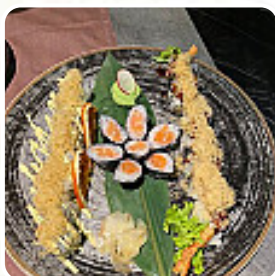

Menu Giapponese Enjoy

<https://it.menulist.menu>

Via Statale, 27, 21030 Italia, MARCHIROLO, Italy
+393395432088 - <http://www.enjoyrestaurant.it>

Un **completo menu** di Giapponese Enjoy da MARCHIROLO con tutti gli 18 menù e bevande possono essere trovati qui nel menù. Per le offerte stagionali o settimanali ti preghiamo di contattare il proprietario telefonicamente o tramite i dettagli di contatto sul sito web. Cosa piace a [User](#) di Giapponese Enjoy: qualità eccezionale, piatti preparati rapidamente anche se la camera è piena. Sono venuto molte volte e ogni volta è molto buono. il personale è disponibile e sempre presente. Bene, continuerò a venire da noi di solito! [leggere di più](#). Il locale e i suoi locali sono accessibili e quindi raggiungibili anche con la sedia a rotelle o con limitazioni fisiologiche. utilizzabile, a seconda del tempo si può stare anche comodamente all'aperto e prendere qualcosa da mangiare. Scopri nel Giapponese Enjoy di MARCHIROLO la **diversità della raffinata cucina cinese**, tipicamente preparata nel wok, e vengono menu giapponesi facilmente digeribili preparati con molti verdure fresche dal raccolto, pesce e carne preparati. La cucina fusion asiatica è pure una parte importante di Giapponese Enjoy. Per chi trova i menu quotidiani troppo noiosi, dovrebbe approcciare con spirito di sperimentazione e provare una o l'altra inaspettata combinazione di ingredienti da consumare, su il menu ci sono anche molti piatti asiatici menù.

Menu Giapponese Enjoy

Bevande non alcoliche

ACQUA

Bevande alcoliche

BIRRA

Antipasti

INVOLTINI PRIMAVERA

Rotoli Di Sushi

SUSHI

Bevande

BOTTIGLIA D'ACQUA

Portata principale

CARINO

Specialità asiatiche

FAGIOLI DI SOIA

Restaurant Category

VEGANO

ASIATICO

Questi tipi di piatti vengono serviti

PESCARE

TAGLIATELLE

Ingredienti utilizzati

CARNE

CETRIOLO