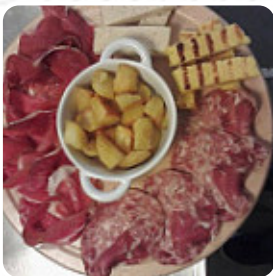

Menu Pane Vino & San Daniele

<https://it.menulist.menu>
Via Browning 182, Asolo, Italy, ASOLO
(+39)0423951375

Un **completo menu** di **Pane Vino E San Daniele** da ASOLO con tutti gli 6 portate e bevande possono essere trovati qui nel menù. Per le **offerte variabili** ti preghiamo di contattare il proprietario telefonicamente o tramite i dettagli di contatto sul sito web. Cosa piace a **User** di Pane Vino E San Daniele: bella giornata con pranzo in questo ristorante, personale cordiale e disponibile, buon cibo in particolare coniglio con patate ma tutto il secondo in generale. prezzo giusto [leggere di più](#). Con bel tempo si può addirittura mangiare all'aperto. Cosa non piace a **User** di Pane Vino E San Daniele: servizio eccellente e cortese, ma la realizzazione dei piatti mediocri, con tagliere con un gusto industriale (soprattutto per i formaggi) e un rapporto di qualità/prezzo inadeguato (un cotto di 12,50 euro cres, servito come se si trattasse di un menù di prezzo fisso zona di lavoro buono il crudo san daniele e il prosecco della casa. La torta della nonna non è raccomandata. Il mediocrità del cibo è perdonato solo per... [leggere di più](#). Al Pane Vino E San Daniele di ASOLO, al mattino viene servito un *vario brunch*, in cui tu puoi completamente a tuo gusto farti viziare culinarmente, e ti aspetta una tipica cucina italiana con classici come [pizza](#) e pasta. Si offrono anche [piatti mediterranei facili da digerire](#) tra le scelte.

Menu Pane Vino & San Daniele

Bevande alcoliche

PROSECCO

Pasta

RAVIOLI

Gnocchi

GNOCCHI

Alla carta

TORTA

Riso

RISOTTO

Casserole

DELLA CASA

Dolci

TORTA DELLA NONNA

Antipasti

RISOTTO FUNGHI

Restaurant Category

ITALIANA

Questi tipi di piatti vengono serviti

SPAGHETTI

PASTA

INSALATA

Ingredienti utilizzati