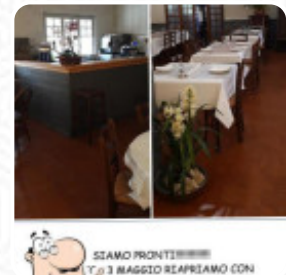

## Menu Hostaria Cimilin

<https://it.menulist.menu>

Via Vernome, 17, Castelletto Sopra Ticino, Italy, CASTELLETTO SOPRA TICINO  
+39331972016

Su questo Sito web troverai il completo menu di Hostaria Cimilin da CASTELLETTO SOPRA TICINO. Attualmente ci sono **17** portate e bevande disponibili. Per *offerte variabili* ti preghiamo di rivolgerti direttamente al proprietario del ristorante. Puoi contattarlo anche tramite il suo sito web. Il locale e i suoi locali sono accessibili e quindi raggiungibili anche con la sedia a rotelle o con disabilità fisiologiche.utilizzabile. Cosa non piace a [User](#) di Hostaria Cimilin:

Pesce persico avariato...piatti avanzati a mezzogiorno serviti alla sera per risparmiare...servizio da osteria romana..consiglio di cercare di meglio...speso 60 euro senza avere lo scontrino....bah! [leggere di più](#). Varie squisite pietanze di [frutti di mare](#) menù sono servite dal Hostaria Cimilin di CASTELLETTO SOPRA TICINO, Alla barra puoi rilassarti anche con una birra fresca o altri drink alcolici e analcolici. Inoltre, ti aspetta la originale **cucina italiana** incluso gustosi classici come [pizza](#) e pasta, anche i visitatori del locale adorano l'grande selezione di [specialità di caffè](#) e tè che il locale ha da offrire.