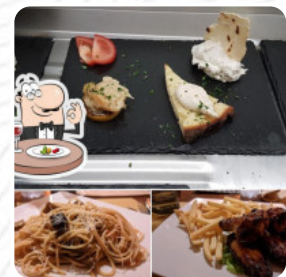

Su questo Homepage troverai il completo [menu](#) di Roma Pinsa E Sapori. Pinseria Con Cucina da CASALE SUL SILE. Attualmente ci sono **17** menù e bevande disponibili. Per offerte stagionali o settimanali ti preghiamo di rivolgerti direttamente al proprietario del ristorante. Puoi contattarlo anche tramite il suo sito web. Cosa piace a User di Roma Pinsa E Sapori. Pinseria Con Cucina:

È un luogo molto popolare, dove si può prendere una pausa pranzo, godendo di piatti semplici, ma cucinato in modo assolutamente decorativo. Ho scelto un taglio di manzo, molto tenero e cotto nel sangue, come richiesto. Non è la prima volta che proviamo questo bar / ristorante e l'impressione è sempre stata molto buona Servizio: Condividi su Google [leggere di più](#). Il ristorante e i suoi locali sono accessibili e quindi raggiungibili anche con la sedia a rotelle o con limitazioni fisiologiche.raggiungibile. Roma Pinsa E Sapori. Pinseria Con Cucina da CASALE SUL SILE è un buon posto per un bar, per bere una birra dopo lavoro e stare con gli amici, e ti aspetta una autentica cucina italiana con classici come [pizza](#) e pasta. Quando non si ha così molto appetito si può sempre godere uno dei appetitosi **panini**, un'insalata piccola o un altro snack.

Menu Roma Pinsa & Sapori. Pinseria Con Cu

Pizza

PIZZE ROMANE

Riso

RISOTTO

Antipasti

ANTIPASTO

Il pranzo

FUNGHI

POLLO

FORMAGGIO

PASTA MOZZARELLA

Questi tipi di piatti vengono serviti

SPAGHETTI

PANINI

PASTA