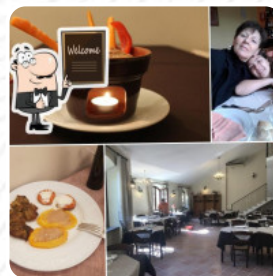

Menu Ai Due Olmi Ro.ma

<https://it.menulist.menu>

Via P. Longo, 14, Fubine, Italy

+393895559359 - <https://ristorante-ai-due-olmi-roma.business.site/>

Qui troverai il menu di Ai Due Olmi Ro.ma in [Fubine](#). Al momento ci sono 17 portate e bevande nel menù. Puoi richiedere **offerte stagionali o settimanali** per telefono. Il ristorante è accessibile e può quindi essere utilizzato anche con una sedia a rotelle o con disabilità fisiologiche. Nel Ai Due Olmi Ro.ma, un ristorante con menu italiani da Fubine, ti attende una **tipica cucina italiana** con classici come [pizza](#) e [pasta](#), Puoi concederti una pausa al bar con una birra fresca o altri drink alcolici e analcolici.