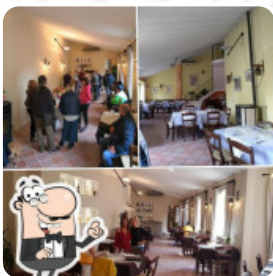

Menu Ai Due Olmi Ro.ma

<https://it.menulist.menu>

Via P. Longo, 14, Fubine, Italy

+393895559359 - <https://ristorante-ai-due-olmi-roma.business.site/>

Qui troverai il menu di Ai Due Olmi Ro.ma in [Fubine](#). Al momento ci sono 17 portate e bevande nel menù. Puoi richiedere **offerte stagionali o settimanali** per telefono. Il ristorante è accessibile e può quindi essere utilizzato anche con una sedia a rotelle o con disabilità fisiologiche. Nel Ai Due Olmi Ro.ma, un ristorante con menu italiani da Fubine, ti attende una **tipica cucina italiana** con classici come [pizza](#) e [pasta](#), Puoi concederti una pausa al bar con una birra fresca o altri drink alcolici e analcolici.

Menu Ai Due Olmi Ro.ma

Pasta

RAVIOLI

Gnocchi

GNOCCHI

Spuntini e contorni

FRITTO MISTO

Vinos