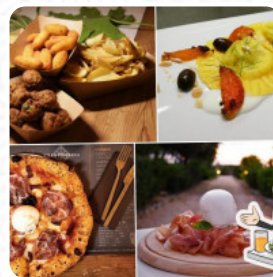

Menu Villa Pinciana

<https://it.menulist.menu>

SP62, 3, Torre Santa Susanna, Italy, TORRE SANTA SUSANNA
+393208745016 - <https://www.facebook.com/villapincianaeventi/>

Un completo [menu](#) di Villa Pinciana da TORRE SANTA SUSANNA con tutti gli 17 menù e bevande possono essere trovati qui nel menù. Per le **offerte variabili** ti preghiamo di contattare il proprietario telefonicamente o tramite i dettagli di contatto sul sito web. Cosa piace a [User](#) di Villa Pinciana:

Una villa immersa in un giardino ben curato splendidamente illuminato durante la notte. Si trova in una zona semplice da raggiungere in auto e dispone di un parcheggio privato non custodito. La camera interna ha belle volte in tufo, ma è abbastanza piccolo come dimensioni e ospita poche copertine. Da qui la necessità di prenotare con un po' di anticipo con un semplice servizio online automatico. I prodotti offerti s... [leggere di più](#). Il ristorante è accessibile e può quindi essere utilizzato anche con una sedia a rotelle o con disabilità fisiche, a seconda del tempo si può stare anche comodamente all'aperto e farti servire. **Gustosa pizza** viene cotta nel Villa Pinciana di [TORRE SANTA SUSANNA](#) secondo il metodo tradizionale appena sfornato, i ospiti del locale apprezzano anche l'ampia varietà di **specialità di caffè** e tè che il ristorante ha da offrire. Dopo aver mangiato (o durante) hai l'opzione di anche rilassarti al bar con un drink alcolico o analcolico.