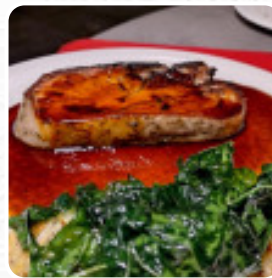

## ***Menu Surreale***

<https://it.menulist.menu>  
Via Dell'Anfiteatro, 37, Lucca, Italy  
<https://www.surreale.it/>

Su questo Sito troverai il [completo menu](#) di Surreale da Lucca. Attualmente ci sono **17** piatti e bevande disponibili. Per offerte variabili ti preghiamo di rivolgerti direttamente al proprietario del ristorante. Puoi contattarlo anche tramite il suo sito web. Gli locali sul posto sono accessibili e possono essere utilizzati anche con una sedia a rotelle o con disabilità fisiologiche, e c'è Wlan free. Se il clima è buono, si può anche mangiare e bere all'aperto. Da Surreale, un ristorante con specialità italiani da Lucca, puoi gustare la *tipica cucina italiana*, compresi classici come pizza e pasta, il palato si delizia anche con **piatti mediterranei leggeri** che sono nel menu.

## *Sashimi*

TARTARA DI TONNO

## *Questi tipi di piatti vengono serviti*

PASTA

PESCARE