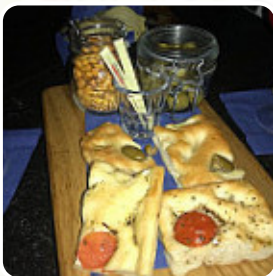

Menu Felix

<https://it.menulist.menu>

Via Filippo Argelati 1, 20143 Milano Italia, Italy

(+39)0238292942 - <https://instagram.com/felix.navigli?igshid=5vtn1f5t6qka>

Qui troverai il [menu di Felix](#) in Milano. Al momento ci sono 10 piatti e bevande sulla carta. Puoi richiedere **offerte variabili** per telefono. Cosa piace a [User](#) di Felix:
Sono stato in questo posto, per la prima volta, proprio oggi, giorno di Pasqua, nel tardo pomeriggio. Si tratta di un luogo un po' disegnato da tutti gli altri lungo la grande nave, uno di quei posti semi-nascosti per scoprire a piedi tra i numerosi vicoli e attraversamenti, ma che allo stesso tempo si trova davvero a pochi passi dal ponte alda merini sulla riva sinistra che proviene dal molo. molto piccolo, intimo e... [leggere di più](#). Con piacevole tempo si può addirittura consumare qualcosa all'aperto, e nell'accesso alle locali senza barriere possono entrare anche ospiti in sedia a rotelle o con limitazioni fisiche. Al mattino, al Felix di Milano viene offerto un variegato brunch che tu puoi mangiare quanto ti piace goderti, i visitatori del stabilimento prendono in considerazione anche l'ampia scelta di specialità di [caffè](#) e tè che il ristorante offre. Hai l'opportunità, dopo aver mangiato (o durante), di rilassarti al bar con un drink alcolico o analcolico anche. Inoltre, il elenco delle bevande di questo ristorante è impressionante e offre una buona e ampia selezione di birre della zona e da tutto il mondo, che vale sicuramente la pena provare.

Menu Felix

Il pranzo

CLUB SANDWICH

Beilagen und Saucen

SALSE

Bevande

SUCCHI

Bevande calde

MACCHIATO

French

BRIOCHE

Drinks

BEVANDE

Ingredienti utilizzati

ACEITUNAS

Questi tipi di piatti vengono serviti