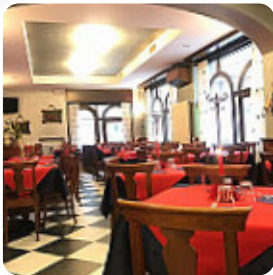

Menu Pizzeria Il Camino Specialità Pesce

<https://it.menulist.menu>
Via De Revello, 12052 Neive, Italy, NEIVE
(+39)0173677272

Su questo Sito web troverai il completo [menu](#) di Pizzeria Il Camino Specialità Pesce da NEIVE. Attualmente ci sono 17 piatti e bevande disponibili. Per offerte variabili ti preghiamo di rivolgerti direttamente al proprietario del ristorante. Puoi contattarlo anche tramite il suo sito web. Cosa piace a [User](#) di Pizzeria Il Camino Specialità Pesce:

É la seconda volta che ci fermiamo a mangiare in questo ristorante..le pizze sono ottime, buonissimo in particolare l'impasto. É disponibile la scelta senza glutine per le pizze e devo dire che qui fanno uno dei migliori impasti senza glutine. Ci siamo trovati decisamente bene e, sicuramente, ci ritorneremo [leggere di più](#). Il ristorante e i suoi spazi sono accessibili e quindi raggiungibili anche con la sedia a rotelle o con limitazioni fisiologiche.raggiungibile, a seconda del tempo si può stare anche comodamente all'aperto e farti servire. W-LAN è disponibile senza costi aggiuntivi. Da Pizzeria Il Camino Specialità Pesce, un ristorante con menu italiani da NEIVE, puoi gustare la *autentica cucina italiana*, compresi classici come **pizza e pasta**, anche la [pizza](#) croccante che viene appena sfornata cotta originale nel forno a legna, non dovresti lasciartela sfuggire. Hai l'opportunità, dopo aver mangiato (o durante), di rilassarti al bar con un drink alcolico o analcolico ancora, qui viene servito al mattino un **copioso brunch**.