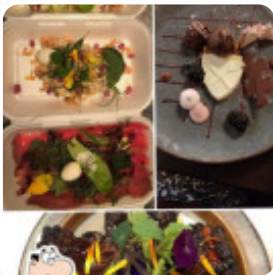

Hier vind je [het menu](#) van **De Basiliek Appingedam** in Appingedam. Op dit moment zijn er *18* gerechten en drankjes op de lijst. wisselende aanbiedingen kun je telefonisch navragen. Wat [Paula van Kralingen-Morsink](#) goed vindt aan De Basiliek Appingedam:

Een geweldige avond, met vriendelijke bediening!! Aanrader!!! Service: Dine in Meal type: Dinner Price per person: €100+ Food: 5 Service: 5 Atmosphere: 5 Recommended dishes: Diner [Lees verder](#). De ruimtes in het restaurant zijn toegankelijk voor mindervaliden en kunnen ook met een rolstoel of lichamelijke handicaps gebruikt worden, afhankelijk van het weer kun je ook lekker buiten zitten en iets tot je nemen. Voor degenen die na het afronden van je taken iets willen drinken willen doen en met vrienden willen hangen, is De Basiliek Appingedam vanuit Appingedam een goede bar, en je kunt je verheugen op de heerlijke traditionele zeevruchtenkeuken. Daarnaast biedt men jou smakelijke maaltijden à la française, het eetcafé heeft maar evenzo **schotels uit de Europese context**.