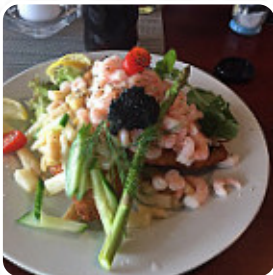

Her finder du den [menu](#) fra Laesoe Marina Park i Laesoe. I øjeblikket er der 19 retter og drikkevarer i menuen. Du kan forespørge om **sæsonbaserede eller ugebaserede tilbud** via telefon. Hvad [User](#) kan lide ved Laesoe Marina Park:

Virkeligt godt sted, vi kom på mc og havde booket bord indenfor, men da vejret var godt, fik de meget hurtigt rigget til udenfor, med et smil på læben Rigtig god mad [Læs mere](#). Hvad [User](#) ikke kan lide ved Laesoe Marina Park:

Travlhed gav 1 times venten på mad. Åbningstiden på hjemmesiden og facebook siger de lukker kl 20.00. Hvis vi ikke havde ringet for at høre om det var fejl, var vi ikke kørt til østerby [Læs mere](#). Hvis du er i fart og har travlt, får du i Laesoe Marina Park fra Laesoe lækre fastfood måltider lige som du kan lide det frisklavet til dig på kort tid, Du vil ikke kun få et imponerende syn over de lækre dekorerede måltider, men du vil også få et fantastisk syn over nogle af de lokale **højdepunkter** her. I tillæg tilbyder man dig *smagfulde skaldyrs måltider*, gæsterne i etablissementet overvejer også den store selektion af mest forskelligartede kaffe- og te-specialiteter, som restauranten tilbyder.