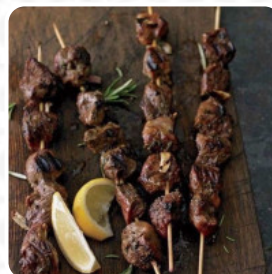

Un completo [menu](#) di Il Gatto E La Volpe Braceria da FRANCAVILLA AL MARE con tutti gli 17 portate e bevande possono essere trovati qui nel menù. Per le **offerte stagionali o settimanali** ti preghiamo di contattare il proprietario telefonicamente o tramite i dettagli di contatto sul sito web. Se il tempo è bello puoi anche farti servire all'aperto. Cosa non piace a [Marco O](#) di Il Gatto E La Volpe Braceria:

Camerieri non professionali . arrostiti mal cucinati e senza sale .ordinata una fiorentina al sangue e portata al tavolo stracotta.tagliata di carne rispedita in cucina xchè dura come i sassi .altre pietanze arrivate con il contagocce.conto da ristorante stellato.450€....da passamontagna.mai più! [leggere di più](#). Nel Il Gatto E La Volpe Braceria, un ristorante che serve specialità italiani a FRANCAVILLA AL MARE, ti aspetta una autentica cucina italiana inclusi classici come *pizza e pasta*, qui la **carne** viene cotta a fuoco aperto fresca preparata. Ci sono non solo dolcetti, torte e semplici snack, ma anche bevande calde e fredde, non avrai solo una impressionante vista sui deliziosi piatti preparati, ma ti sarà offerta anche una bella vista su alcune delle attrazioni regionali.

Menu Il Gatto & La Volpe Braceria

Alimentazione

CONTROFILETTO

Frutti di mare

CALAMARI

Contorni

VERDURE ALLA GRIGLIA

Riso