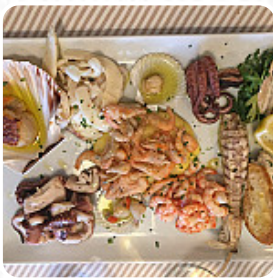

Menu La Vite

<https://it.menulist.menu>

Via Pralungo, 50, San dona di piave, Italy

+393942154459 - <http://www.ristorantelavite.com/>

Un completo menu di La Vite da San dona di piave con tutti gli **18** menù e bevande possono essere trovati qui nel menù. Per le *offerte stagionali o settimanali* ti preghiamo di contattare il proprietario telefonicamente o tramite i dettagli di contatto sul sito web. Il ristorante è accessibile e può quindi essere utilizzato anche con una sedia a rotelle o con disabilità fisiche, a seconda del condizioni meteorologiche si può stare anche comodamente all'aperto e mangiare. Nel La Vite di San dona di piave si cuoce gustosa [pizza](#) secondo il metodo ereditato **appena sfornato**, e puoi aspettarti la raffinata tradizionale cucina di frutti di mare. Di solito, la maggior parte dei cibi vengono preparati rapidamente per te e serviti, potrai ammirare una impressionante scena delle deliziose decorate e una spettacolare scena di alcuni dei highlights regionali.

Menu La Vite

Pasta

SPAGHETTI ALLO SCOGLIO

Antipasti

ANTIPASTO

Antipasto

TEMPURA

Kalte

ANTIPASTI

Dolci

TIRAMISÙ

Spuntini e contorni

FRITTO MISTO

Pescados e Mariscos

PESCADO FRITTO

Caffè

Questi tipi di piatti vengono serviti

PESCARE

PASTA

SPAGHETTI

MINESTRA

PIZZA

Menu *La Vite*

La Vite