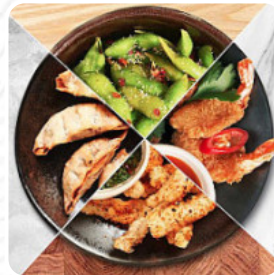

Menu Wagamama

<https://it.menulist.menu>

Via Toscana, 24052 Azzano San Paolo Italia, AZZANO SAN PAOLO, Italy
+39354596200 - <https://www.wagamama.it/ristoranti>