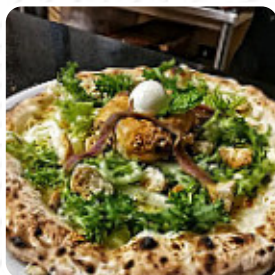

Menu Pizzeria Braceria Zi Michele

<https://it.menulist.menu>

Via Acanfora 43, 80045 Italia, POMPEI, Italy

(+39)0818588997 - <https://ristorante-zi-michele.business.site/>

Un completo menu di Pizzeria Braceria Zi Michele da POMPEI con tutti gli **17** menù e bevande possono essere trovati qui sulla carta. Per le offerte stagionali o settimanali ti preghiamo di contattare il proprietario telefonicamente o tramite i dettagli di contatto sul sito web. Cosa piace a [Marcella Giordano](#) di Pizzeria Braceria Zi Michele:

Sono stato in questo ristorante giorni fa, invitato di una festa, servizio sufficiente mentre il cibo inteso come qualità non era entusiasmante ma nel contesto andava bene [leggere di più](#). Perfettamente abbinati ai piatti del locale ci sono i freschi e saporiti [succhi](#) sul menù delle bevande, e puoi aspettarti la deliziosa tradizionale cucina di [frutti di mare](#). L'emozionante scenario di una vasta selezione di **luoghi notevoli** è un ulteriore richiamo per questo ristorante, Solitamente, le menù vengono preparate per te *in breve tempo e fresche*.

Menu Pizzeria Braceria Zi Michele

Pizza

PIZZE NAPOLETANE

Contorni

VERDURE ALLA GRIGLIA

Antipasti

PATATINE FRITTE

Pollo*

NAPOLETANA

RAVIOLI

Ingredienti utilizzati

CARNE

GAMBERETTI

POLLO

FRUTTI DI MARE

Questi tipi di piatti vengono serviti