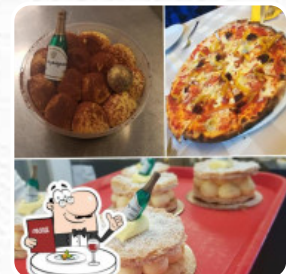

Menu Al Posto Giusto

<https://it.menulist.menu>

Piazza Monumento 14, VARSI, Italy

+393316309123 - <https://al-posto-giusto.business.site/>

Qui troverai il [menu](#) di Al Posto Giusto in VARSI. Al momento ci sono 16 portate e bevande nel menù. Puoi richiedere offerte variabili per telefono. Cosa piace a [Pascal Hagen](#) di Al Posto Giusto: Ci sono state più e più volte. Cordialità e simpatia assieme a piatti della tradizione e a pizze squisite sono il loro punto di forza. Mettere la pasticceria e i gelati artigianali ha dato quel tocco in più. Ci vediamo presto un abbraccio a Gianluca, Giulia e Laura [leggere di più](#). Se il clima è buono puoi anche mangiare e bere all'aperto, e nell'accesso alle locali senza barriere possono entrare anche clienti in sedia a rotelle o con limitazioni fisiologiche. Cosa non piace a [Благица Параментић](#) di Al Posto Giusto: Purtroppo con tutta la buona volontà che ho visto il locale era pieno e a servire solo in due. Il tempo di attesa un po' lungo e i piatti sono arrivati freddi. Service: Dine in Meal type: Lunch Price per person: €20–30 Food: 1 Service: 2 Atmosphere: 2 [leggere di più](#). L'vasta diversità di **specialità di caffè e tè** aumenta notevolmente il valore di una visita al Al Posto Giusto, Inoltre, la lista cocktail, offerta da questo locale affermato, è impressionante. Offre un' ampia selezione di birre della regione e del mondo intero. Puoi anche rilassarti al bar dopo aver mangiato (o durante) e gustare un **drink alcolico o analcolico**, anche la [pizza](#) croccante che viene fresca cotta originale nel forno a legna, non dovresti lasciartela sfuggire.

Menu Al Posto Giusto

Bevande alcoliche

BIRRA

Pasta

RAVIOLI

Antipasti

ANTIPASTO

Kalte

DOLCE

SBARRA

Questi tipi di piatti vengono serviti

PIZZA

PANE

Ingredienti utilizzati

PATATE

SALSICCIA