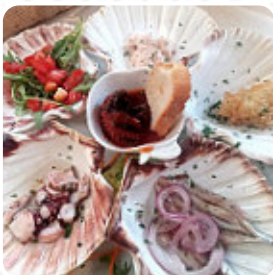

Menu Osteria Dagli Amici

<https://it.menulist.menu>

Piazza Mazzini 32, LIVORNO, Italy

(+39)0586834278 - <http://www.facebook.com/pages/Osteria-Dagli-Amici-Livorno/193828570648313>

Qui troverai il [menu](#) di Osteria Dagli Amici in LIVORNO. Al momento ci sono 17 portate e bevande sulla carta. Puoi richiedere offerte variabili per telefono. Cosa piace a [User](#) di Osteria Dagli Amici: Entrato per caso, avevo l'auto parcheggiata davanti, locale pieno abbiamo pranzato in giardino molto soleggiato e si stava benissimo, consumato menù mare, primi e frittino buonissimi poi dolcino e caffè buoni e con aggiunta di qualche extra prezzi ok...se passo a Livorno di sicuro mi riferirò. [leggere di più](#). Se il clima è piacevole puoi anche mangiare all'aperto, e nell'accesso alle locali senza barriere possono entrare anche visitatori in sedia a rotelle o con disabilità fisiologiche. Cosa non piace a [User](#) di Osteria Dagli Amici: Pranzo Veloce mica tanto). Eravamo in 3 seguendo il menù fisso 15€/cad, Preso il tavolo senza prenotazione, il locale è abbastanza piccolo, prodotti buoni peccato un po' per i tempi di attesa un po' dilatati per un menù fisso che comprende 1 bis di primi e una frittura) entrati alle 13 usciti quasi alle 15. Per i tempi peccato, però gli vorrò fare un'altra possibilità. Frittura buonissima!! [leggere di più](#). Se sei di fretta e hai bisogno di fare in fretta, ottieni al Osteria Dagli Amici di LIVORNO raffinati cibi veloci menù come ti piace preparati freschi per te in pochi minuti, qui otterrai anche deliziosi stuzzichini, torte, piccoli snack e *bevande rinfrescanti refrigerate e bevande calde*. Puoi anche rilassarti al bar dopo aver mangiato (o durante) e gustare un **drink alcolico o analcolico**, e puoi aspettarti la gustosa tipica cucina di frutti di mare.

CAFÉ

Restaurant Category

ITALIANO

DOLCE

Questi tipi di piatti vengono serviti

PESCARE

INSALATA

PASTA