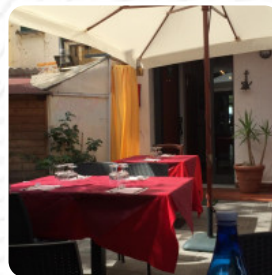

Menu Osteria Dagli Amici

<https://it.menulist.menu>

Piazza Mazzini 32, LIVORNO, Italy

(+39)0586834278 - <http://www.facebook.com/pages/Osteria-Dagli-Amici-Livorno/193828570648313>

Qui troverai il [menu](#) di Osteria Dagli Amici in LIVORNO. Al momento ci sono 17 portate e bevande sulla carta. Puoi richiedere offerte variabili per telefono. Cosa piace a [User](#) di Osteria Dagli Amici: Entrato per caso, avevo l'auto parcheggiata davanti, locale pieno abbiamo pranzato in giardino molto soleggiato e si stava benissimo, consumato menù mare, primi e frittino buonissimi poi dolcino e caffè buoni e con aggiunta di qualche extra prezzi ok...se passo a Livorno di sicuro mi riferirò. [leggere di più](#). Se il clima è piacevole puoi anche mangiare all'aperto, e nell'accesso alle locali senza barriere possono entrare anche visitatori in sedia a rotelle o con disabilità fisiologiche. Cosa non piace a [User](#) di Osteria Dagli Amici: Pranzo Veloce mica tanto). Eravamo in 3 seguendo il menù fisso 15€/cad, Preso il tavolo senza prenotazione, il locale è abbastanza piccolo, prodotti buoni peccato un po' per i tempi di attesa un po' dilatati per un menù fisso che comprende 1 bis di primi e una frittura) entrati alle 13 usciti quasi alle 15. Per i tempi peccato, però gli vorrò fare un'altra possibilità. Frittura buonissima!! [leggere di più](#). Se sei di fretta e hai bisogno di fare in fretta, ottieni al Osteria Dagli Amici di LIVORNO raffinati cibi veloci menù come ti piace preparati freschi per te in pochi minuti, qui otterrai anche deliziosi stuzzichini, torte, piccoli snack e *bevande rinfrescanti refrigerate e bevande calde*. Puoi anche rilassarti al bar dopo aver mangiato (o durante) e gustare un **drink alcolico o analcolico**, e puoi aspettarti la gustosa tipica cucina di frutti di mare.