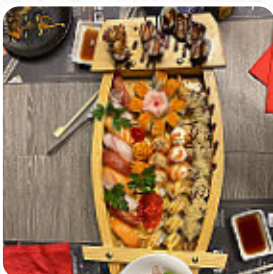

## *Menu Sushi One*

<https://it.menulist.menu>

Via 1 Aurelia 276, 56017, San Giuliano Terme Italia, SAN GIULIANO TERME, Italy  
**+393926958888 - <https://sushionevisa.ordina.io/>**

Qui troverai il [menu](#) di **Sushi One** in SAN GIULIANO TERME. Al momento ci sono 18 piatti e bevande nel menù. Puoi richiedere *offerte variabili* per telefono. Cosa piace a [User](#) di Sushi One: Amo il sushi e questo ristorante non ha deluso le mie aspettative anzi le ha superate!!!! Ottimo sushi leggero e prodotti di ottima qualità Personale gentile e diapobibile Super consigliato se siete a Pisa non potete non fermarvi io ci tornerò sicuramente!!! [leggere di più](#). Con piacevole tempo si può addirittura farsi servire all'aperto, e nell'accesso alle locali senza barriere possono entrare anche clienti in sedia a rotelle o con disabilità fisiche. Il Sushi One originario di SAN GIULIANO TERME presenta varie squisite pietanze di [frutti di mare](#) menù, Soprattutto squisito sono anche i **Sushi** e delizie come Sashimi di questo ristorante. A volte forse non si vuole mangiare molto, quindi uno dei squisiti [panini](#), un'insalata piccola o un altro snack è proprio quello che ci vuole, e vengono menu giapponesi facilmente digeribili preparati con molti verdure fresche dal raccolto, pesce e carne preparati.

## Questi tipi di piatti vengono serviti

PANINI

PASTA

MINESTRA

PESCARE

SANDWICH