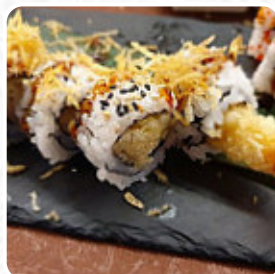

## *Menu Sushi One*

<https://it.menulist.menu>

Via 1 Aurelia 276, 56017, San Giuliano Terme Italia, SAN GIULIANO TERME, Italy  
**+393926958888 - <https://sushionevisa.ordina.io/>**

Qui troverai il [menu](#) di **Sushi One** in SAN GIULIANO TERME. Al momento ci sono 18 piatti e bevande nel menù. Puoi richiedere *offerte variabili* per telefono. Cosa piace a [User](#) di Sushi One: Amo il sushi e questo ristorante non ha deluso le mie aspettative anzi le ha superate!!!! Ottimo sushi leggero e prodotti di ottima qualità Personale gentile e diapobibile Super consigliato se siete a Pisa non potete non fermarvi io ci tornerò sicuramente!!! [leggere di più](#). Con piacevole tempo si può addirittura farsi servire all'aperto, e nell'accesso alle locali senza barriere possono entrare anche clienti in sedia a rotelle o con disabilità fisiche. Il Sushi One originario di SAN GIULIANO TERME presenta varie squisite pietanze di [frutti di mare](#) menù, Soprattutto squisito sono anche i **Sushi** e delizie come Sashimi di questo ristorante. A volte forse non si vuole mangiare molto, quindi uno dei squisiti [panini](#), un'insalata piccola o un altro snack è proprio quello che ci vuole, e vengono menu giapponesi facilmente digeribili preparati con molti verdure fresche dal raccolto, pesce e carne preparati.

## Rotoli Di Sushi

SUSHI