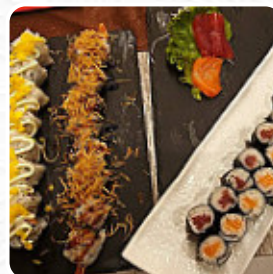

## *Menu Sushi One*

<https://it.menulist.menu>

Via 1 Aurelia 276, 56017, San Giuliano Terme Italia, SAN GIULIANO TERME, Italy  
**+393926958888 - <https://sushionevisa.ordina.io/>**

Qui troverai il [menu](#) di **Sushi One** in SAN GIULIANO TERME. Al momento ci sono 18 piatti e bevande nel menù. Puoi richiedere *offerte variabili* per telefono. Cosa piace a [User](#) di Sushi One: Amo il sushi e questo ristorante non ha deluso le mie aspettative anzi le ha superate!!!! Ottimo sushi leggero e prodotti di ottima qualità Personale gentile e diapobibile Super consigliato se siete a Pisa non potete non fermarvi io ci tornerò sicuramente!!! [leggere di più](#). Con piacevole tempo si può addirittura farsi servire all'aperto, e nell'accesso alle locali senza barriere possono entrare anche clienti in sedia a rotelle o con disabilità fisiche. Il Sushi One originario di SAN GIULIANO TERME presenta varie squisite pietanze di [frutti di mare](#) menù, Soprattutto squisito sono anche i **Sushi** e delizie come Sashimi di questo ristorante. A volte forse non si vuole mangiare molto, quindi uno dei squisiti [panini](#), un'insalata piccola o un altro snack è proprio quello che ci vuole, e vengono menu giapponesi facilmente digeribili preparati con molti verdure fresche dal raccolto, pesce e carne preparati.

## Questi tipi di piatti vengono serviti

PANINI

PASTA

MINESTRA

PESCARE

SANDWICH