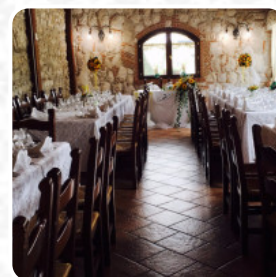

Qui troverai il [menu](#) di **Country House Il Ruscello** in SAN POTITO SANNITICO. Al momento ci sono 17 portate e bevande nel menù. Puoi richiedere **offerte stagionali o settimanali** per telefono. Cosa piace a [User](#) di Country House Il Ruscello:

Nel mezzo di San Potito località poco distante da Piedimonte Matese insitiste questa pizzeria che vale davvero la pena di provare. Ampio parcheggio. Sembra una casa rustica con ingresso tipico in mattonato. Le pizze sono tantissime e tipiche del luogo con prodotti di qualità. La pasta é soffice e delicata e digeribile. La carta delle birre é stata un'altra sorpresa gradita vista la sua ampiezza. L'unica pecca, per qu... [leggere di più](#). Con buon tempo si può addirittura mangiare all'aperto, e c'è Wlan free. Gli spazi in loco sono accessibili e quindi non rappresentano un problema anche per clienti in sedia a rotelle o con fisiologiche disabilità. Al mattino, al Country House Il Ruscello di SAN POTITO SANNITICO viene offerto un sontuoso brunch che tu puoi mangiare quanto ti piace goderti, nel menu puoi anche scoprire deliziosi [sudamericani](#) menu. C'è anche croccante [pizza](#), cotta fresca usando un metodo originale, è possibile rilassarsi al bar con una *appena spillata* o altri drink alcolici e analcolici.