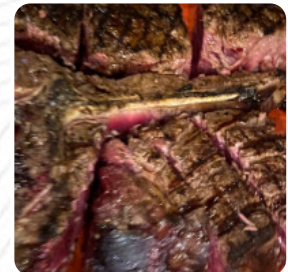

Su questo Sito troverai il completo menu di Franceschini Macelleria da VIAREGGIO. Attualmente ci sono 18 portate e bevande disponibili. Per **offerte stagionali o settimanali** ti preghiamo di rivolgerti direttamente al proprietario del ristorante. Puoi contattarlo anche tramite il suo sito web. Cosa piace a [User](#) di Franceschini Macelleria:

Poche semplici parole si mangia decisamente bene .Locale non grandissimo molto pulito personale affabile competente e sorridente oltre che veloce . La carne di ottima qualità insomma se vuoi mangiare un ottima carne a Viareggio questo è il posto giusto . Bravi complimenti [leggere di più](#). Se il tempo è buono puoi anche farti servire all'aperto, e nell'accesso alle stanze senza barriere possono entrare anche visitatori in sedia a rotelle o con disabilità fisiche. Il Franceschini Macelleria a VIAREGGIO offre varie deliziose pietanze di frutti di mare ricette, e ti aspetta una tradizionale cucina italiana con classici come pizza e pasta. Inoltre, ci sono anche **piatti mediterranei buoni da digerire** nel menu, Puoi concederti una pausa al bar con una *birra fresca* o altri drink alcolici e analcolici.