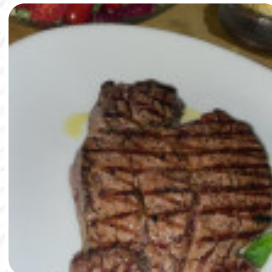

Su questo Sito troverai il completo menu di Franceschini Macelleria da VIAREGGIO. Attualmente ci sono 18 portate e bevande disponibili. Per **offerte stagionali o settimanali** ti preghiamo di rivolgerti direttamente al proprietario del ristorante. Puoi contattarlo anche tramite il suo sito web. Cosa piace a [User](#) di Franceschini Macelleria:

Poche semplici parole si mangia decisamente bene .Locale non grandissimo molto pulito personale affabile competente e sorridente oltre che veloce . La carne di ottima qualità insomma se vuoi mangiare un ottima carne a Viareggio questo è il posto giusto . Bravi complimenti [leggere di più](#). Se il tempo è buono puoi anche farti servire all'aperto, e nell'accesso alle stanze senza barriere possono entrare anche visitatori in sedia a rotelle o con disabilità fisiche. Il Franceschini Macelleria a VIAREGGIO offre varie deliziose pietanze di frutti di mare ricette, e ti aspetta una tradizionale cucina italiana con classici come pizza e pasta. Inoltre, ci sono anche **piatti mediterranei buoni da digerire** nel menu, Puoi concederti una pausa al bar con una *birra fresca* o altri drink alcolici e analcolici.