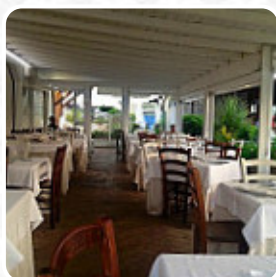

Menu La Bussola

<https://it.menulist.menu>

Lungomare A. Vespucci 72, Rome, Italy

(+39)0696006926 - <http://www.ristorantelabussola.eu>

Un completo [menu](#) di La Bussola da Rome con tutti gli 17 menù e bevande possono essere trovati qui nel menù. Per le **offerte variabili** ti preghiamo di contattare il proprietario telefonicamente o tramite i dettagli di contatto sul sito web. Cosa piace a [User](#) di La Bussola:

bella giornata per iniziare l'anno. posto carinissimo! abbiamo preso un mix di crudo e guazzetto accompagnato da dompe di qualità il personale è molto gentile e molto veloce nonostante fosse tutto completo! il proprietario è una forza! cibo di qualità direi eccellente! [leggere di più](#). Gli spazi nel ristorante sono accessibili e possono essere utilizzati anche con una sedia a rotelle o con disabilità fisiche, a seconda del condizioni meteorologiche si può stare anche comodamente all'aperto e farti servire. Da La Bussola, un locale con menu italiani da Rome, puoi gustare la autentica cucina italiana, compresi classici come *pizza e pasta*, Puoi concederti una pausa al bar con una appena spillata o altri drink alcolici e analcolici. Naturalmente servono anche gustosa pizza, cotta fresca in stile tradizionale, in aggiunta, qui troverai dolci delizie, torte, piccoli snack e **bevande rinfrescanti refrigerate e bevande calde**.