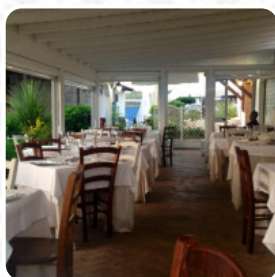

Menu La Bussola

<https://it.menulist.menu>

Lungomare A. Vespucci 72, Rome, Italy

(+39)0696006926 - <http://www.ristorantelabussola.eu>

Un completo [menu](#) di La Bussola da Rome con tutti gli 17 menù e bevande possono essere trovati qui nel menù. Per le **offerte variabili** ti preghiamo di contattare il proprietario telefonicamente o tramite i dettagli di contatto sul sito web. Cosa piace a [User](#) di La Bussola:

bella giornata per iniziare l'anno. posto carinissimo! abbiamo preso un mix di crudo e guazzetto accompagnato da dompe di qualità il personale è molto gentile e molto veloce nonostante fosse tutto completo! il proprietario è una forza! cibo di qualità direi eccellente! [leggere di più](#). Gli spazi nel ristorante sono accessibili e possono essere utilizzati anche con una sedia a rotelle o con disabilità fisiche, a seconda del condizioni meteorologiche si può stare anche comodamente all'aperto e farti servire. Da La Bussola, un locale con menu italiani da Rome, puoi gustare la autentica cucina italiana, compresi classici come *pizza e pasta*, Puoi concederti una pausa al bar con una appena spillata o altri drink alcolici e analcolici. Naturalmente servono anche gustosa pizza, cotta fresca in stile tradizionale, in aggiunta, qui troverai dolci delizie, torte, piccoli snack e **bevande rinfrescanti refrigerate e bevande calde**.