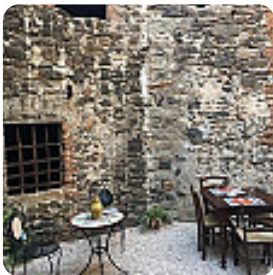

Su questo Sito troverai il completo menu di Corte Barisone da [DORGALI](#). Attualmente ci sono **18** portate e bevande disponibili. Per offerte stagionali o settimanali ti preghiamo di rivolgerti direttamente al proprietario del ristorante. Puoi contattarlo anche tramite il suo sito web. Cosa piace a [User](#) di Corte Barisone:

La posizione è bellissima. Il camino riscaldato rende l'atmosfera ancora più suggestiva. Il cibo è fantastico, buonissimi ravioli e tostato maiale top! Provare. Servizio: 5 Location: 5 Hotel highlights: Silenzio, Grande valore [leggere di più](#). Con piacevole tempo si può addirittura mangiare e bere all'aperto. Corte Barisone da DORGALI è un buon posto per un bar, per *un cocktail dopo fine del turno* e stare insieme o da soli con gli amici, Inoltre, i **menù leggeri e salutari** nel menu sono tra i preferiti dei visitatori. Inoltre, ti aspetta una cucina italiana originale con deliziosi classici come [pizza](#) e pasta, inoltre, piatti mediterranei leggeri sono disponibili tra le scelte.