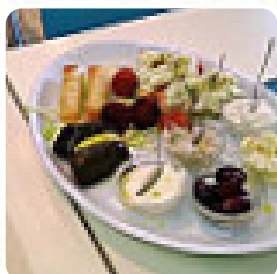

Il **menu di Mikonos li** di CASALECCHIO DI RENO include 18 portate. In media un portata o una bevanda sul la carta costano circa 8 €. Le categorie possono essere visualizzate nel menu sottostante. Cosa piace a User di Mikonos li:

ristorante piccolo ma ben mantenuto, personale all'altezza, ottima selezione di piatti speciali e tutto cucinato bene. ci siamo sempre trovati bene e torneremo sicuramente. [leggere di più](#). Con bel tempo si può addirittura mangiare e bere all'aperto, e nell'accesso alle locali senza barriere possono entrare anche clienti in sedia a rotelle o con limitazioni fisiche. Cosa non piace a User di Mikonos li:

Prima volta che ho mangiato al greco ho mangiato qui e devo dire che mi son trovata abbastanza bene . Un po' lunghi i tempi di attesa è un po' svogliato il personale. [leggere di più](#). Mikonos li da CASALECCHIO DI RENO serve *squisita, buona cucina mediterranea* con i suoi tipici cibi, ma anche le **specialità greche** **specialità** sono molto apprezzate dai visitatori del stabilimento. Inoltre, ti offrono deliziose pietanze di mare portate.