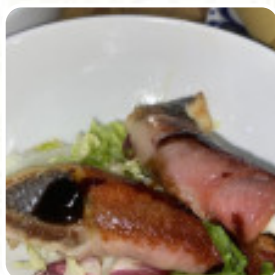

Un completo menu di Le Nasse Lab Di Pesce E Sushi da Ostia Rome Italy Roma con tutti gli 15 menù e bevande possono essere trovati qui nel menù. Per le offerte variabili ti preghiamo di contattare il proprietario telefonicamente o tramite i dettagli di contatto sul sito web. Gli locali nel ristorante sono accessibili e possono essere utilizzati anche con una sedia a rotelle o con disabilità fisiche, e c'è W-LAN senza costi. Se il tempo è buono, si può anche mangiare e bere all'aperto. Nel Le Nasse Lab Di Pesce E Sushi, un ristorante con vivande italiani da Ostia Rome Italy Roma, ti attende una **autentica cucina italiana** con classici come pizza e pasta, tra le specialità di questo ristorante ci sono soprattutto i Maki e Inside-Out. Si offrono anche **piatti mediterranei facili da digerire** tra le scelte, e puoi aspettarti la squisita tipica cucina di frutti di mare.