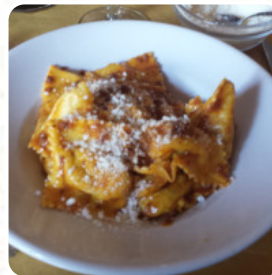

Qui troverai il [menu](#) di Residenza Di Campagna Montelleri in [VICCHIO](#). Al momento ci sono **18** piatti e bevande nel menù. Puoi richiedere offerte variabili per telefono. Cosa piace a [User](#) di Residenza Di Campagna Montelleri:

Siamo venuti in questo ristorante di passaggio. Ho letto solo ora le recensioni, ma confermo che questi sono i migliori tortelli mai mangiati. Molto bene. Li ho portati alla salsa di cinghiale e al mio partner all'anatra. Torneremo sicuramente! [leggere di più](#). Il ristorante e i suoi locali sono accessibili e quindi raggiungibili anche con la sedia a rotelle o con disabilità fisiologiche.utilizzabile, a seconda del tempo si può stare anche comodamente all'aperto e farti servire. Al Residenza Di Campagna Montelleri a VICCHIO, su fiamma aperta gustosa carne viene preparata fresca e servita con deliziosi contorni, Alla barra puoi rilassarti anche con una birra fresca o altri drink alcolici e analcolici. Se per la conclusione del pasto desideri qualcosa di un dessert, anche in questo caso Residenza Di Campagna Montelleri non delude con la sua vasta **selezione di dessert**, inoltre, piatti mediterranei facilmente digeribili sono disponibili tra le scelte.