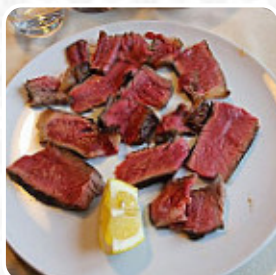

Un completo menu di Osteria Alla Centrale da Scorze con tutti gli 17 piatti e bevande possono essere trovati qui sulla carta. Per le offerte variabili ti preghiamo di contattare il proprietario telefonicamente o tramite i dettagli di contatto sul sito web. Cosa piace a [User](#) di Osteria Alla Centrale:

Per essere la prima volta che sono stato alla stazione, devo dire che ho avuto una buona impressione. su consiglio dei gestori mi è stato proposto un antipasto di carne mescolato dal percorso del goto, con alcune idee interessanti e buone. soprattutto la carne marinata e il coniglio delicato. tartare ben eseguito davanti al tavolo morbido e cremoso. seguire un super fiorentino. in una splendida vista. Bel posto. pers... [leggere di più](#). Il

ristorante e i suoi spazi sono accessibili e quindi raggiungibili anche con la sedia a rotelle o con disabilità fisiologiche.raggiungibile, a seconda del condizioni meteorologiche si può stare anche comodamente all'aperto e prendere qualcosa da mangiare. Osteria Alla Centrale da Scorze è un buon posto per un bar, per bere una birra dopo fine del turno e stare insieme o da soli con gli amici, e ti aspetta una classica cucina italiana con classici come pizza e pasta. Ci sono anche *piatti mediterranei facili da digerire* nel menu, fresca **preparata** viene qui la **barbecue** cotta a fuoco aperto.