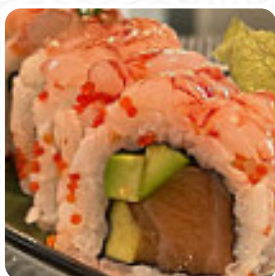

Menu Aloisi Sushi Gourmet

<https://it.menulist.menu>

Via Celommi, 10, ROSETO DEGLI ABRUZZI, Italy
+393516001513 - <http://www.aloisusushigourmet.it/>

[La carta](#) di Aloisi Sushi Gourmet di [ROSETO DEGLI ABRUZZI](#) include circa **18** vari portate e bevande. Mediamente paghi circa 7 € per un piatto / una bevanda. Cosa piace a [Giuliana Parisi](#) di Aloisi Sushi Gourmet: sushi con commix brasiliani? può sembrare una blasfemia e invece ti ritrovi a gustare fresco, delizioso, saporito, interessante e senza alcun costo. E' bellissimo da vedere. Altamente raccomandato [leggere di più](#). Il ristorante i suoi locali sono accessibili e quindi raggiungibili anche con la sedia a rotelle o con limitazioni fisiologiche.raggiungibile, e c'è Wlan free. Se il clima è buono, si può anche farsi servire all'aperto. Con **tipiche spezie asiatiche deliziose** vengono preparati nella cucina del Aloisi Sushi Gourmet di ROSETO DEGLI ABRUZZI piatti tipici del territorio, e vengono menu giapponesi facilmente digeribili preparati con molti verdure fresche, pesce e carne preparati. Indiscutibilmente, il pezzo forte di questo stabilimento è il raffinato Sushi come Nigiri e Inside-Out, in particolare le combinazioni impensabili di vari prodotti offrono agli ospiti un'indimenticabile esperienza di sapore di questa riuscita [cucina fusion](#).