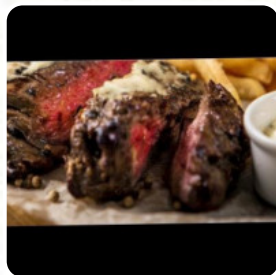

## ***Menu Salomone Pub Grill***

<https://it.menulist.menu>  
Via Belvedere, 166, Naples, Italy, Neapel  
<https://www.salomonepubgrill.it/>

Su questo Webpage troverai il **completo [menu](#) di Salomone Pub Grill** da Neapel. Attualmente ci sono 16 menù e bevande disponibili. Per offerte stagionali o settimanali ti preghiamo di rivolgerti direttamente al proprietario del ristorante. Puoi contattarlo anche tramite il suo sito web. Il ristorante è accessibile e può quindi essere utilizzato anche con una sedia a rotelle o con limitazioni fisiche. Durante i pasti, una bevanda rinfrescante è essenziale. In questo [Gastropub](#) troverai non solo raffinati pietanze, ma anche una grande e ampia selezione di buone birre e altre bevande alcoliche che completano il cibo, qui la **barbecue** viene cotta a fuoco aperto fresca preparata. Al bar puoi ancora rilassarti dopo aver mangiato (o durante) con un *drink alcolico o analcolico*.