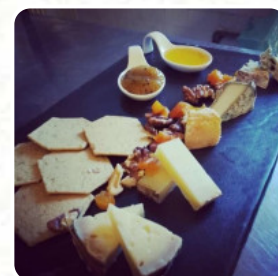

Qui troverai il [menu](#) di **Grotto Mazzardit** in Pino sulla sponda del lago maggiore. Al momento ci sono **15** portate e bevande nel menù. Puoi richiedere offerte stagionali o settimanali per telefono. Cosa piace a [User](#) di Grotto Mazzardit:

Posizione strategica, ci arrivi dalla strada e dal lago.. terrazza stupenda, qualità del cibo indiscutibile, buona scelta a menu, buon vino al calice. Ovvio il tutto si paga, ma considerando ogni cosa... si paga volentieri. [leggere di più](#). Il WiFi del stabilimento lo utilizzi senza costi aggiuntivi, a seconda del tempo si può stare anche comodamente all'aperto e farti servire. Gli spazi in loco sono accessibili e quindi non rappresentano un problema anche per visitatori in sedia a rotelle o con fisiologiche disabilità. Il Grotto Mazzardit di Pino sulla sponda del lago maggiore serve varie squisite pietanze di [frutti di mare](#) menù, Puoi concederti una pausa al bar con una *birra fresca* o altri drink alcolici e analcolici. Inoltre, ci sono anche piatti mediterranei buoni da digerire nel menu, e ti aspetta una tradizionale cucina italiana con classici come [pizza](#) e pasta.