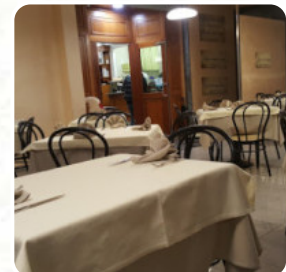

Un [completo menu](#) di Serenella da ALBA con tutti gli **18** menù e bevande possono essere trovati qui nel menù. Per le offerte variabili ti preghiamo di contattare il proprietario telefonicamente o tramite i dettagli di contatto sul sito web. Cosa piace a [User](#) di Serenella:

Ristorante con piatti ottimi e porzioni abbondanti. Ottima la [pizza](#) ma soprattutto piatti di pesce. Peccato che chiudeva per ferie e non abbiamo potuto cenare lì altre sere [leggere di più](#). Gli locali sul posto sono accessibili e possono essere utilizzati anche con una sedia a rotelle o con limitazioni fisiche, a seconda del tempo si può stare anche comodamente all'aperto e farti servire. Nel Serenella, un locale con specialità italiani da ALBA, avrai a disposizione la tipica cucina italiana con piatti principali come [pizza e pasta](#), anche la [pizza](#) croccante che viene fresca cotta tradizionale nel forno a legna, non dovresti lasciartela sfuggire. Se per il dessert del pasto desideri qualcosa di un dolce, anche in questo caso Serenella non delude con la sua grande *selezione di dessert*, e puoi aspettarti la deliziosa tradizionale cucina di [frutti di mare](#).