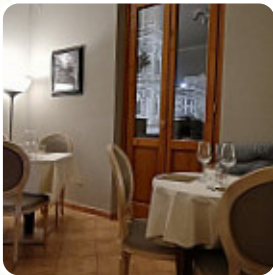

Menu View On Art Rooftop Bar Restaurant

<https://it.menulist.menu>

Via De' Medici 6 Firenze, 50123, Firenze Italia, Italy
+393332923675 - <http://www.viewonart.it/>

Il locale di Firenze offre 16 vari menu e bevande sul menu per un costo medio di 13 €. Cosa piace a [User](#) di View On Art Rooftop Bar Restaurant:

uno dei luoghi più belli di firenze. Assolutamente. veramente magico e suggestivo per ritrovarsi sopra i tetti e con la cattedrale con il campanile lì a un passo. Inoltre bevande e aperitivi sono eccellenti e ad un buon prezzo! tutto con il set dj, almeno quando ero lì. molto giovane terrazza. altamente raccomandato, così come la prenotazione. [leggere di più](#). Con piacevole tempo si può addirittura consumare qualcosa all'aperto. Cosa non piace a [User](#) di View On Art Rooftop Bar Restaurant:

la posizione è molto suggestiva perché permette di fare un aperitivo con una splendida vista, tuttavia è peccato per la qualità del gin tonico (irrigazione) e per il prezzo (2 bottiglie di acqua naturale in plastica 6€. Stupido! [leggere di più](#). Se cerchi più eccitazione rispetto a semplicemente mangiare e bere, la troverai in questo **bar sportivo**. Goditi piccoli snack e ricette e guarda le partite di calcio, tennis o Formula 1 in diretta, inoltre, qui otterrai dolci prelibatezze, torte, piccoli snack e **bevande rinfrescanti refrigerate e bevande calde**. Al bar puoi ancora rilassarti dopo aver mangiato (o durante) con un drink alcolico o analcolico, inoltre, i clienti del locale gustano l'ampia scelta di specialità di caffè e tè che il locale ha a disposizione.