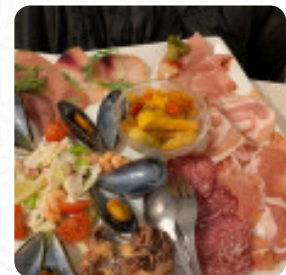

Un completo [menu](#) di Pizzeria L'oasi Del Chiese da CALVAGESE DELLA RIVIERA con tutti gli 18 piatti e bevande possono essere trovati qui sulla carta. Per le *offerte stagionali o settimanali* ti preghiamo di contattare il proprietario telefonicamente o tramite i dettagli di contatto sul sito web. Cosa piace a [User](#) di Pizzeria L'oasi Del Chiese:

Servizio: Cena in Pasto Tipo: Cena Prezzo a persona: 10–20 € Cibo: 4 Servizio: 4 Ambiente: 4 Parcheggio: Molti Parcheggio Parcheggio Parcheggio Parcheggio Parcheggio Parcheggio Parcheggio Parcheggio gratuito Parcheggio [leggere di più](#). Con bel tempo si può addirittura consumare qualcosa all'aperto, e nell'accesso alle locali senza barriere possono entrare anche visitatori in sedia a rotelle o con limitazioni fisiologiche. Cosa non piace a [Gianfracano](#) di Pizzeria L'oasi Del Chiese:

Piazzale pieno ... quindi si mangia ! Si mangia abbastanza bene e si spende il giusto , 12 euro ! Le signore che servono ai tavoli molto carine tutte e brave . Servizi veloce . Il titolare simpatico come la .... Ero di passaggio con il mio mezzo . La prossima volta mi assicuro che non ci sia il simpaticone alla cassa altrimenti dovrò tirare dritto . Consiglio a che ha fretta e non vuole spendere troppo . Al prossimo... [leggere di più](#). Una selezione di **deliziose pietanze di frutti di mare** piatti proposte dal Pizzeria L'oasi Del Chiese di CALVAGESE DELLA RIVIERA, Puoi anche rilassarti al bar con una **appena spillata** o altri drink alcolici e analcolici. C'è anche gustosa [pizza](#), cotta appena sfornata usando un metodo originale, e ti aspetta una autentica cucina italiana con classici come [pizza](#) e pasta.