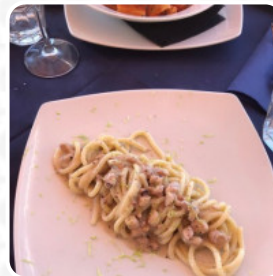

Menu Mare In Vista

<https://it.menulist.menu>

Piazzale Lorenzo Gasparri, Roma, Italy

+393316471963 - <https://www.facebook.com/Mare-in-vista-bar-ristorante-pizzeria-1435374013395032/>

[La carta](#) di Mare In Vista di Roma comprende circa **18** vari piatti e bevande. Mediamente paghi circa 11 € per un piatto / una bevanda. Cosa piace a [User](#) di Mare In Vista:

Non lo e'. questo kapuze era precedentemente ombreggiato (molto tempo fa) questo piccolo ristorante (hold 30-35 posti max) è un esempio di come la cena può cambiare bene. non una selezione enorme (che è una buona cosa) e buon aromen. l'inizio della giornata era fresco, definito nessuna trappola turistica. Devo tornare indietro. i prezzi sono abbinati alla qualità del cibo e della presentazione. tutti i tavoli sono fu... [leggere di più](#). Il locale offre anche la possibilità di sedersi all'aperto e consumare qualcosa con piacevole tempo. Una visita al Mare In Vista risulta particolarmente preziosa grazie alla grande selezione di **specialità di caffè e tè**. Inoltre, l'elenco delle bevande in questo locale è eccezionale e offre una significativa e completa scelta di birre sia locali che internazionali, che valgono sicuramente la pena di essere provate. Inoltre, ti servono raffinate pietanze di mare menù, e ti aspetta una originale [cucina italiana](#) con classici come pizza e pasta.

CAFÉ

Frutti Di Mare / Seafood

PESCATO DEL GIORNO

Restaurant Category

MEDITERRANEO

Ingredienti utilizzati

FRUTTI DI MARE

GAMBERETTI

Questi tipi di piatti vengono serviti

PASTA

PESCARE

Antipasti

SOUTÈ DI COZZE E VONGOLE 12 €

POLPO E PATATE 13 €

Menu Mare In Vista

POLIPETTI FRITTI