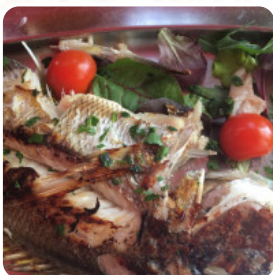

Menu La Ghiacciaia

<https://it.menulist.menu>

Lungoporto Antonio Gramsci 93, CIVITAVECCHIA, Italy
+393976634248 - <http://www.osteriaallaghiacciaia.it/>

Un completo menu di La Ghiacciaia da CIVITAVECCHIA con tutti gli 17 portate e bevande possono essere trovati qui nel menù. Per le *offerte variabili* ti preghiamo di contattare il proprietario telefonicamente o tramite i dettagli di contatto sul sito web. Cosa piace a User di La Ghiacciaia: piatti tipici genuini della tradizione friulana cucinati bene in un ambiente altrettanto tipico storico e caratteristico. in estate di pasta di rigor fuori sulla bella terrazza sopra la strada. servizio al tavolo gestito da giovani un po' smerigliati ma disposti. porzioni non solo generose ma cmq allineate ai prezzi proposti. [leggere di più](#). Come visitatore puoi utilizzare il W-LAN del ristorante gratis, e nell'accesso alle stanze senza barriere possono entrare anche ospiti in sedia a rotelle o con limitazioni fisiologiche. Se il clima è buono, si può anche prendere qualcosa da mangiare all'aperto. Al La Ghiacciaia di CIVITAVECCHIA, per colazione viene servito un **opulento brunch**, in cui tu puoi completamente a tuo gusto farti viziare culinarmente, e puoi aspettarti la gustosa tradizionale cucina di frutti di mare. Naturalmente, c'è anche deliziosa pizza, cotta fresca secondo una ricetta originale, al bar, puoi rilassarti con una **birra fresca** o altri drink alcolici e analcolici.

Menu La Ghiacciaia

Piatti principali

LASAGNA

Bevande

BICCHIERE DI VINO

Avvolgere

L'ITALIANO

Vino

PASTA ALLO SCOGLIO

Ingredienti utilizzati

CARNE

FRUTTI DI MARE

MANZO

Questi tipi di piatti vengono serviti

PASTA

PANE