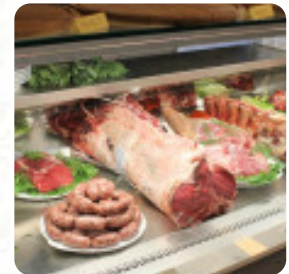

Menu La Locanda Di Gege

<https://it.menulist.menu>

Montecchio Vesponi 34, CASTIGLION FIORENTINO, Italy

(+39)0575654941 - <http://www.facebook.com/lalocandadigege.lalocandadigege/>

Un completo menu di La Locanda Di Gege da CASTIGLION FIORENTINO con tutti gli 17 portate e bevande possono essere trovati qui sulla carta. Per le **offerte variabili** ti preghiamo di contattare il proprietario telefonicamente o tramite i dettagli di contatto sul sito web. Cosa piace a User di La Locanda Di Gege: ambiente accogliente, posto davvero bello, mobili ben curati, buon cibo, corsi abbondanti, ottimo vino (consiglio di provare il vino della casa servizio veloce e prezzi onesti. . . .assolutamente consigliato! [leggere di più](#). Il ristorante e i suoi locali sono accessibili e quindi raggiungibili anche con la sedia a rotelle o con disabilità fisiologiche.raggiungibile, a seconda del tempo si può stare anche comodamente all'aperto e mangiare e bere.

Wlan è disponibile senza costi aggiuntivi. Cosa non piace a RRforty2 di La Locanda Di Gege: Un ristorante molto alla mano e molto frequentato, ottimo il rapporto qualità/prezzo. Discreti i Pci Aglione, le verdure all'agro e le pizze, cordiale e veloce il servizio. Facit: Posto casual. [leggere di più](#). Al La Locanda Di Gege a CASTIGLION FIORENTINO, su fiamma aperta gustosa carne viene preparata fresca e servita con squisiti contorni, qui viene servito per colazione un **appetitoso brunch**. Ci sono anche *piatti mediterranei facili da digerire* nel menu, al bar, puoi rilassarti con una birra fresca o altri drink alcolici e analcolici.

PASTA

PIZZA

Ingredienti utilizzati

FRUTTI DI MARE

CARNE

FORMAGGIO

MANZO

FAGIOLI