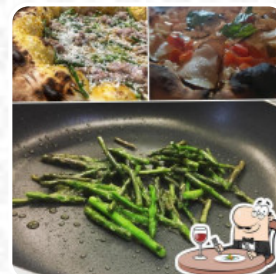

Un completo [menu](#) di Grotto Pizzeria Castello da Caggiano con tutti gli 18 portate e bevande possono essere trovati qui nel menù. Per le offerte variabili ti preghiamo di contattare il proprietario telefonicamente o tramite i dettagli di contatto sul sito web. Cosa piace a [Francesco Castellucci](#) di Grotto Pizzeria Castello:

Posizione incantevole, dal grande valore storico e paesaggistico. Il paradiso della [pizza](#), anche al tagliere, delicata e croccante. Ricercatissime le materie prime, ingredienti di prima scelta, dai prodotti dell'orto, al selvatico. Complimenti. Service: Dine in [leggere di più](#). Il ristorante offre anche la possibilità di sedersi all'aperto e farsi servire con bel tempo. Grotto Pizzeria Castello da Caggiano è un ottimo posto come bar, se dopo **lavoro si vuole ancora un cocktail** e stare insieme o da soli con gli amici, anche la [pizza](#) croccante che viene fresca cotta originale nel forno a legna, non dovresti lasciartela sfuggire. In questo locale c'è anche un'vasta varietà di **specialità di caffè e tè** da non dimenticare.