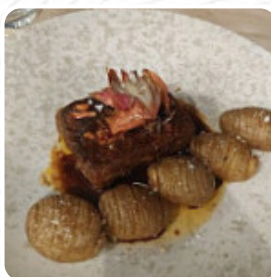

Menu Pes

<https://it.menulist.menu>

Via Pomaro 15, 16035 San Michele Di Pagana, Rapallo Italia, RAPALLO, Italy
+393333272997 - <http://www.pesristorante.it/>

Qui troverai il menu di Pes in RAPALLO. Al momento ci sono 17 portate e bevande nel menù. Puoi richiedere *offerte stagionali o settimanali* per telefono. Cosa piace a [User](#) di Pes: lo e mio marito siamo stati piselli per la prima volta sabato 9 gennaio a pranzo sulla terrazza esterna ed è stata un'esperienza molto positiva. Abbiamo preso un pesce fritto misto e uno spaghetti con vongole, entrambi molto buoni, due tiramisù e un grande vermentino locale, consigliato da personale molto gentile e premuroso. Torneremo sicuramente. [leggere di più](#). Se il clima è piacevole puoi anche mangiare e bere all'aperto, e nell'accesso alle locali senza barriere possono entrare anche visitatori in sedia a rotelle o con disabilità fisiologiche. Pes da RAPALLO è un buon posto per un bar, per **qualcosa dopo fine del turno** e stare con gli amici, Inoltre, l'elenco delle bevande in questo locale è eccezionale e offre una significativa e variata selezione di birre sia locali che internazionali, che valgono sicuramente la pena di essere provate. Ci sono anche piatti mediterranei facili da digerire tra le scelte, e ti aspetta una autentica **cucina italiana** con classici come pizza e pasta.

Menu Pes

Sashimi

TARTARA DI TONNO

Pasta

RAVIOLI

Frutti di mare

POLPO

Spuntini e contorni