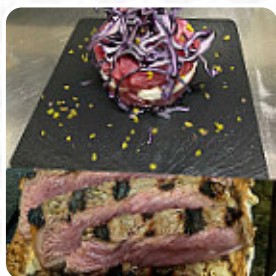

Un completo menu di Chiedo Schiuma da POTENZA con tutti gli 18 menù e bevande possono essere trovati qui sulla carta. Per le *offerte stagionali o settimanali* ti preghiamo di contattare il proprietario telefonicamente o tramite i dettagli di contatto sul sito web. Cosa piace a [User](#) di Chiedo Schiuma:

Bel personale. proprietario attento ai più piccoli dettagli nel soddisfare le esigenze del cliente. piatti squisiti e sempre innovativi. Lo consiglio mille volte [leggere di più](#). Se il clima è bello puoi anche farti servire all'aperto, e nell'accesso alle locali senza barriere possono entrare anche clienti in sedia a rotelle o con limitazioni fisiche.

Cosa non piace a [loscucito](#) di Chiedo Schiuma:

Locale un po' piccolo ma molto accogliente. Vasta scelta di birre e un bel menù. Personale cortese e prezzi modici. Mi ci sono trovato bene anche se all'interno potrebbe essere un po' più illuminato. [leggere di più](#). Da Chiedo Schiuma, un ristorante con specialità italiani da POTENZA, puoi gustare la autentica cucina italiana, compresi classici come **pizza e pasta**, inoltre, i dolci dessert del ristorante risplendono non solo negli occhi dei piccoli ospiti. Quando si ha poco appetito, ci si può sempre concedere uno dei appetitosi **panini**, un'insalata salutare o un altro snack, Puoi anche rilassarti al bar con una birra fresca o altri drink alcolici e analcolici.