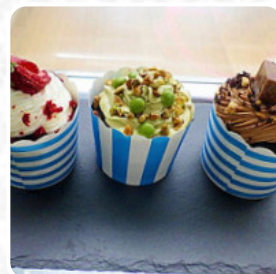

Su questo Webpage troverai il **completo menu di Slow Bakery** da ALGHERO. Attualmente ci sono 16 portate e bevande disponibili. Per offerte variabili ti preghiamo di rivolgerti direttamente al proprietario del ristorante. Puoi contattarlo anche tramite il suo sito web. Cosa piace a [User](#) di Slow Bakery:

solo posto nella città dove si può mangiare colazione salata con pane tostato avocado e colazione americana, anche buoni pancake, waffle e cupcake, in breve c'è per tutti i gusti! tutto fatto con il cuore. i proprietari sono gentili e molto cortesi. [leggere di più](#). Il locale è accessibile e può quindi essere utilizzato anche con una sedia a rotelle o con limitazioni fisiologiche, a seconda delle condizioni meteorologiche si può stare anche comodamente all'aperto e farti servire. Al mattino, al Slow Bakery di ALGHERO viene offerto un **saporito brunch** che tu puoi a seconda del tuo umore assaporare, e puoi qui gustare deliziose pietanze americane cibi come *Burger o Barbecue*. Quando non si ha così molto appetito si può sempre godere uno dei gustosi panini, un'insalata piccola o un altro snack, in particolare i succhi raffinati sono molto amati dai clienti.